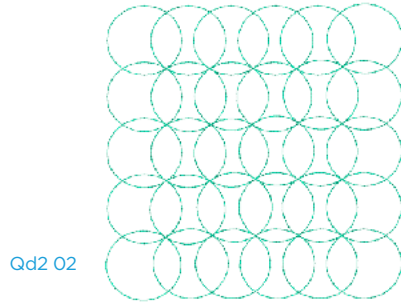

Mylar Embroidery® Designs
purelygates.com

Qd2 10

Qd2 14

Qd2 02

Qd2 09

Quilting Designs 2

5, 6, 7, 8, 9 & 10 inch block sizes and 5x7, 6x10, 8x12 & 10x16 Hoop sizes

Qd2 01

Qd2 03

Qd2 04

Qd2 05

Qd2 06

Qd2 07

Qd2 08

Qd2 11

Qd2 12

Qd2 13

Qd2 15

Border Motif
5x7, 6x10
8x12, 10x16

Corner
Border Motif
3 & 4 Inch

Border Motif
Add-On

157 Designs (15 designs in 10 sizes each + border motif)