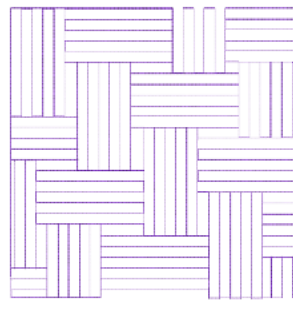

Mylar Embroidery® Designs
purelygates.com

Qd2 10

Qd2 14

Qd2 02

Qd2 09

Quilting Designs 2

5, 6, 7, 8, 9 & 10 inch block sizes and 5x7, 6x10, 8x12 & 10x16 Hoop sizes

Qd2 01

Qd2 03

Qd2 04

Qd2 05

Qd2 06

Qd2 07

Qd2 08

Qd2 11

Qd2 12

Qd2 13

Qd2 15

Border Motif
5x7, 6x10
8x12, 10x16

Corner
Border Motif
3 & 4 Inch

Border Motif
Add-On

157 Designs (15 designs in 10 sizes each + border motif)