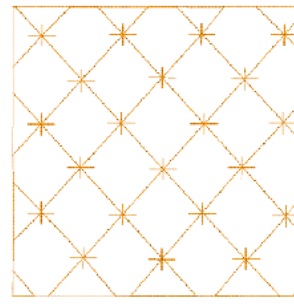

Mylar Embroidery® Designs
purelygates.com

Qd2 10

Qd2 14

Qd2 02

Qd2 09

Quilting Designs 2

5, 6, 7, 8, 9 & 10 inch block sizes and 5x7, 6x10, 8x12 & 10x16 Hoop sizes

Qd2 01

Qd2 03

Qd2 04

Qd2 05

Qd2 06

Qd2 07

Qd2 08

Qd2 11

Qd2 12

Qd2 13

Qd2 15

Border Motif
5x7, 6x10
8x12, 10x16

Corner
Border Motif
3 & 4 Inch

Border Motif
Add-On

157 Designs (15 designs in 10 sizes each + border motif)